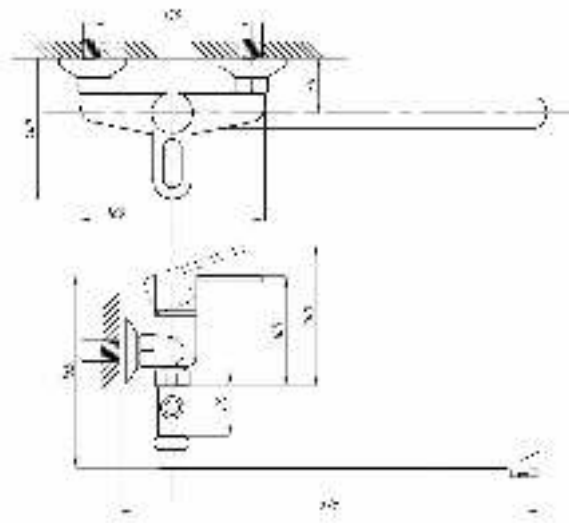

**017**      **023**

серия ПЛЮС

Смеситель для ванны с душем  
серия: ПЛЮС  
арт. **PSM-521-008**  
материал: Латунь  
картридж: 40мм  
дивертор: Керамический  
эксцентрики: Рус  
тип: См-ВУОРНШЛА

**017**      **023**