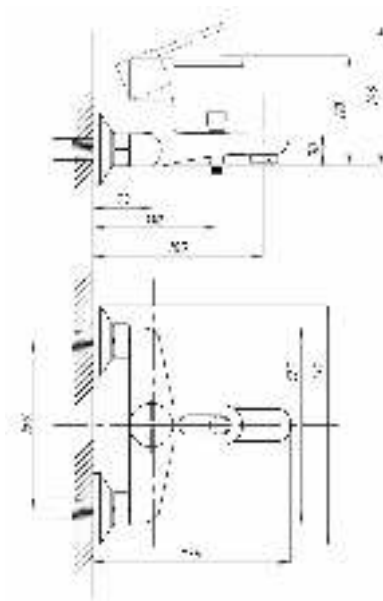

## серия МОДЕРН

Смеситель для ванны с душем  
серия: ПЛЮС  
арт. **PSM-815-008**  
материал: Латунь  
картридж: 40мм  
дивертор: Вытяжной  
эксцентрики: Рус  
тип: См-ВОРНШЛА

**017**

**023**

Смеситель для ванны с душем  
 серия: ПЛЮС  
 арт. **PSM-777-037**  
 материал: Латунь  
 картридж: 40мм  
 дивертор: Керамический  
 эксцентрики: Евро  
 тип: См-ВУОРНШЛА