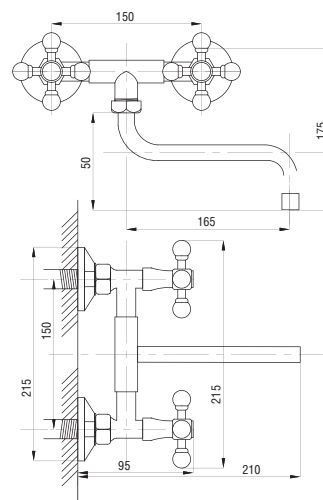

50

65

77

80

89

99

Смеситель для раковины  
серия: СТАНДАРТ-А  
арт. **PSM-712-89**  
материал: Латунь  
кран-буксы  
гибкая подводка: нет  
тип: См-УмДЦБА

Смеситель для кухни и раковины настенный  
серия: СТАНДАРТ-А  
арт. **PSM-106-89**  
материал: Латунь  
кран-буксы  
эксцентрики: Рус.  
тип: См-МДРНА,  
См-УмДРНА