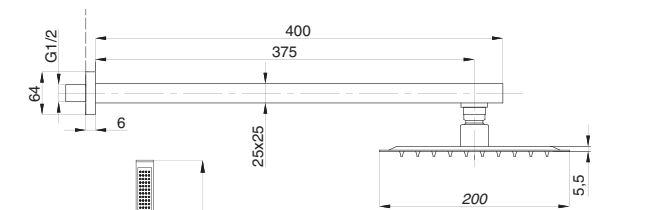

Душевая система встраиваемая
серия: CUBE
арт. **PSM-CB-03**
материал: Латунь
картридж: 35мм.
дивертор: керамический
трёхдиапазонный
количество выходов: 3
тип: См-ДшОРЗШтШлА