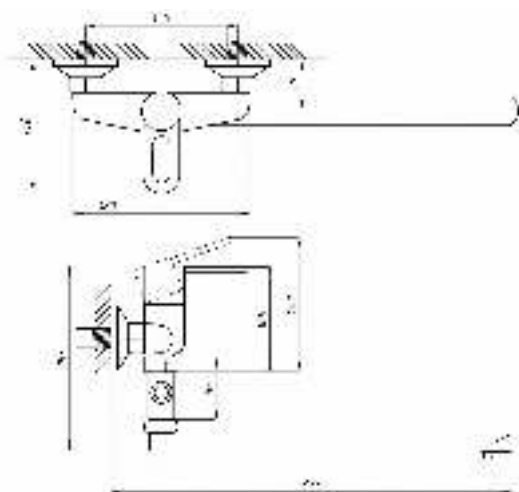

Смеситель для ванны с душем
серия: ПЛЮС
арт. **PSM-523-008**
материал: Латунь
картридж: 40мм
дивертор: Вытяжной
эксцентрики: Рус
тип: См-ВУОРНШЛА

017   **023**

Смеситель для кухни и раковины настенный
серия: ПЛЮС
арт. **PSM-508-017**
материал: Латунь
картридж: 40мм
эксцентрики: Евро
тип: См-МОРНА,
См-УМОРНА