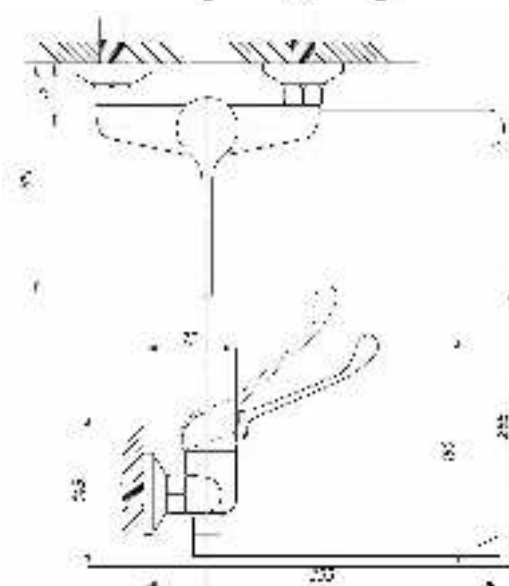

Смеситель для раковины и кухни настенный локтевой
серия: МЕДИК
арт. **PSM-508-055**
материал: Латунь
картридж: 40мм
эксцентрики: Евро
тип: См-УмлРНА,
См-МЛРНА