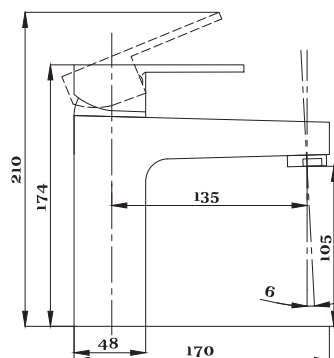

Смеситель для раковины
серия: 700
арт. **PSM-700-5**
материал: Латунь
картридж: 40мм
гибкая подводка: 40см
тип: См-УМОЦБА