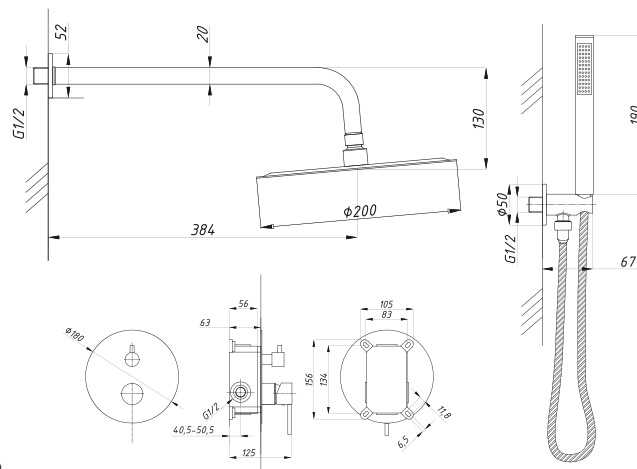

Душевая система встраиваемая
серия: STANDART
арт. **PSM-ST-02**
материал: Латунь
картридж: 35мм.
дивертор: керамический
двухдиапазонный
количество выходов: 2
тип: См-ДшОРЗШтШл