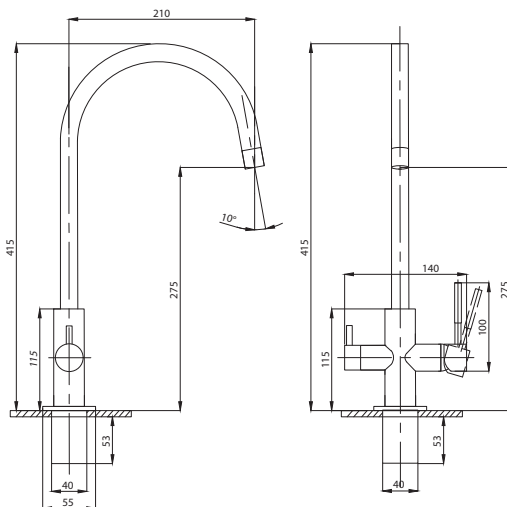

Смеситель для кухни
с подключением
к фильтру
серия: **STEEL**
арт. **PSM-300-11**
материал:
Нерж. сталь AISI 304
картридж: 35мм
гибкая подводка: 44см.
тип: См-МОЦБА

Смеситель для кухни
с подключением
к фильтру
серия: **STEEL**
арт. **PSM-300-22**
материал:
Нерж. сталь AISI 304
картридж: 35мм
гибкая подводка: 44см.
тип: См-МОЦБА

Смеситель для ванны
с душем
серия: **STEEL**
арт. **PSM-301-1**
материал:
Нерж. сталь AISI 304
картридж: 35мм
дивертор: Вытяжной
эксцентрики: Евро
тип: См-ВОРНШЛА