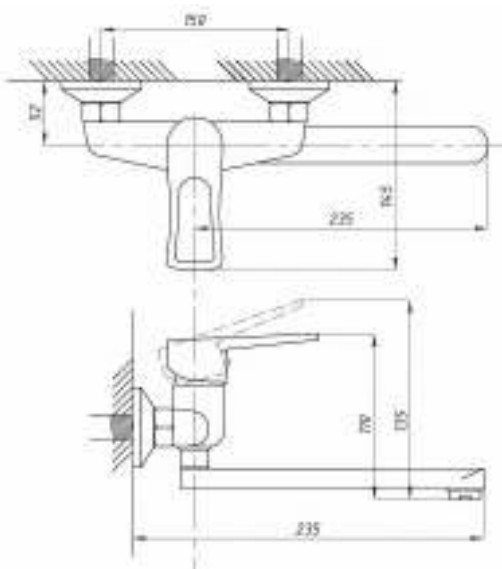

Смеситель для ванны с душем
серия: ПЛЮС
арт. **PSM-521-008**
материал: Латунь
картридж: 40мм
дивертор: Керамический
эксцентрики: Рус
тип: См-ВУОРНШЛА

017   **023**

Смеситель для ванны с душем
серия: ПЛЮС
арт. **PSM-523-008**
материал: Латунь
картридж: 40мм
дивертор: Вытяжной
эксцентрики: Рус
тип: См-ВУОРНШЛА

017   **023**

Смеситель для кухни и раковины настенный
серия: ПЛЮС
арт. **PSM-508-017**
материал: Латунь
картридж: 40мм
эксцентрики: Евро
тип: См-МОРНА,
См-УМОРНА