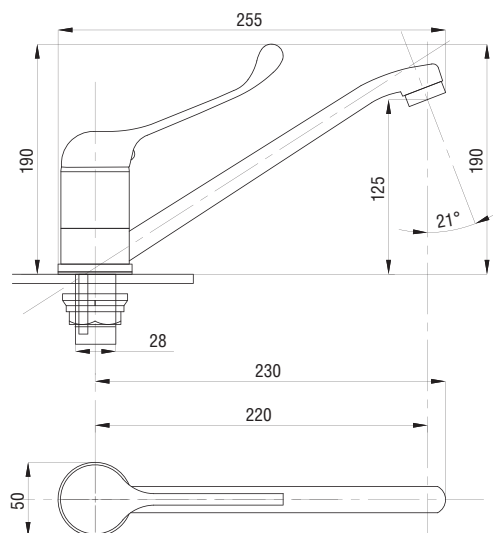

# серия МЕДИК

Смеситель для раковины  
и кухни локтевой  
серия: МЕДИК  
арт. **PSM-215-055**  
материал: Латунь  
картридж: 40мм  
гибкая подводка: нет  
тип: См-УмлЦБА,  
См-МлЦБА

Смеситель для кухни и раковины локтевой  
серия: МЕДИК  
арт. **PSM-425-055**  
материал: Латунь  
картридж: 40мм  
гибкая подводка: нет  
тип: См-МЛЦБА,  
См-УмлЦБА