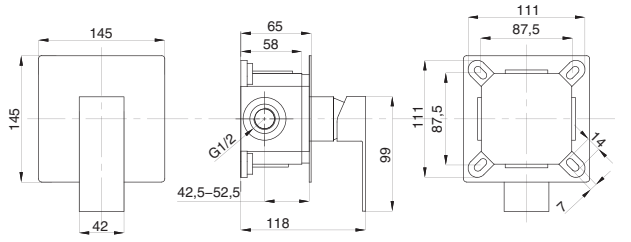

Душевая система встраиваемая
серия: CUBE
арт. **PSM-CB-01**
материал: Латунь
картридж: 35мм.
количество выходов: 1
тип: См-ДшОРЗШт