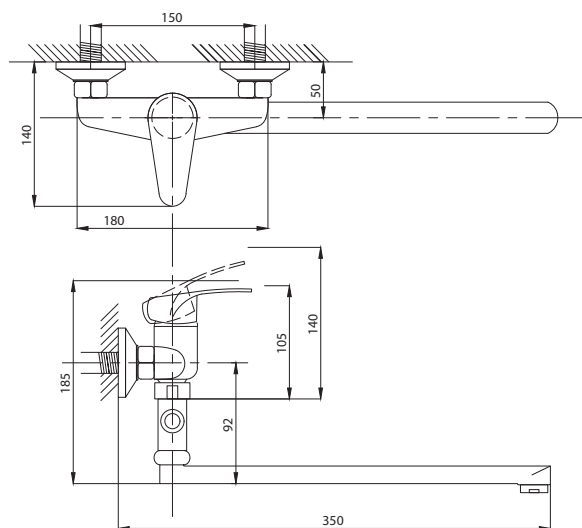

80

89

99

серия КОМПЛЕКТАЦИЯ

Смеситель для ванны  
серия: КОМПЛЕКТАЦИЯ  
арт. **PSM-104-1**  
материал: Латунь  
картридж: 35мм.  
дивертор: Вытяжной  
эксцентрики: Евро  
тип: См-ВОРНШЛА

Смеситель для ванны  
с душем  
серия: КОМПЛЕКТАЦИЯ  
арт. **PSM-104-2**  
материал: Латунь  
картридж: 35мм  
дивертор: Керамиче-  
ский  
эксцентрики: Евро  
тип: См-ВУОРНШЛА